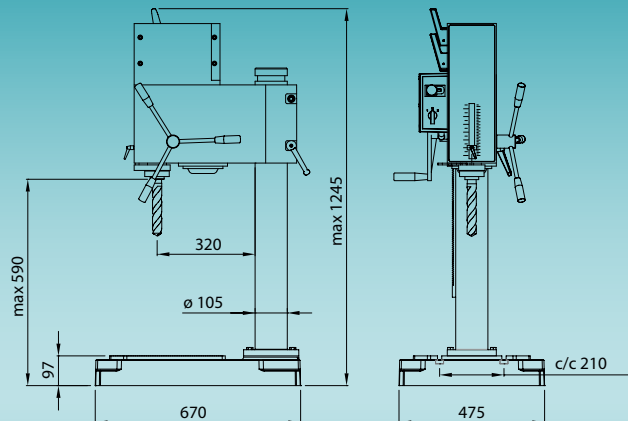

## A 3008 B

			50Hz	60Hz
	Ø 30 / 32 mm		75-160 265-535 440-890 1480-3010	90-190 320-640 530-1060 1790-3610
	150 mm		0,90/1,20 kW	1,10/1,50 kW
	M18 / M22			
	MK 3			

175

A 14,5 +/- 0,8 mm  
B 13 mm  
C 26 mm  
D 12 mm